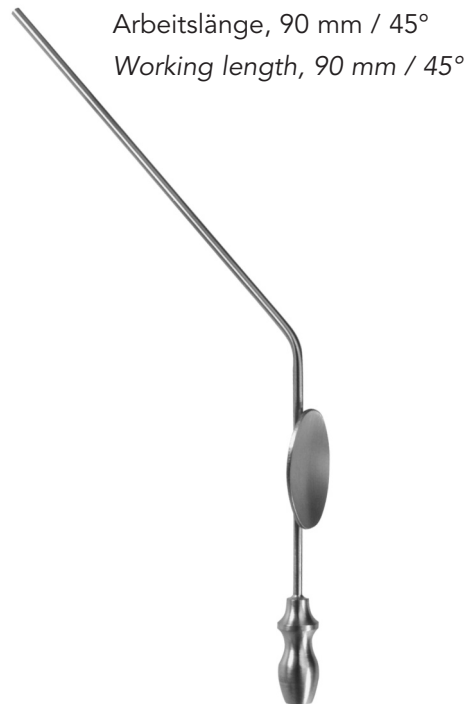

**60-1112 -
60-1130**

gerade
straight

60-1112	VERHOEVEN Saugrohr, Ø 1.2 mm VERHOEVEN suction tube, Ø 1.2 mm
60-1115	VERHOEVEN Saugrohr, Ø 1.5 mm VERHOEVEN suction tube, Ø 1.5 mm
60-1120	VERHOEVEN Saugrohr, Ø 2.0 mm VERHOEVEN suction tube, Ø 2.0 mm
60-1130	VERHOEVEN Saugrohr, Ø 3.0 mm VERHOEVEN suction tube, Ø 3.0 mm