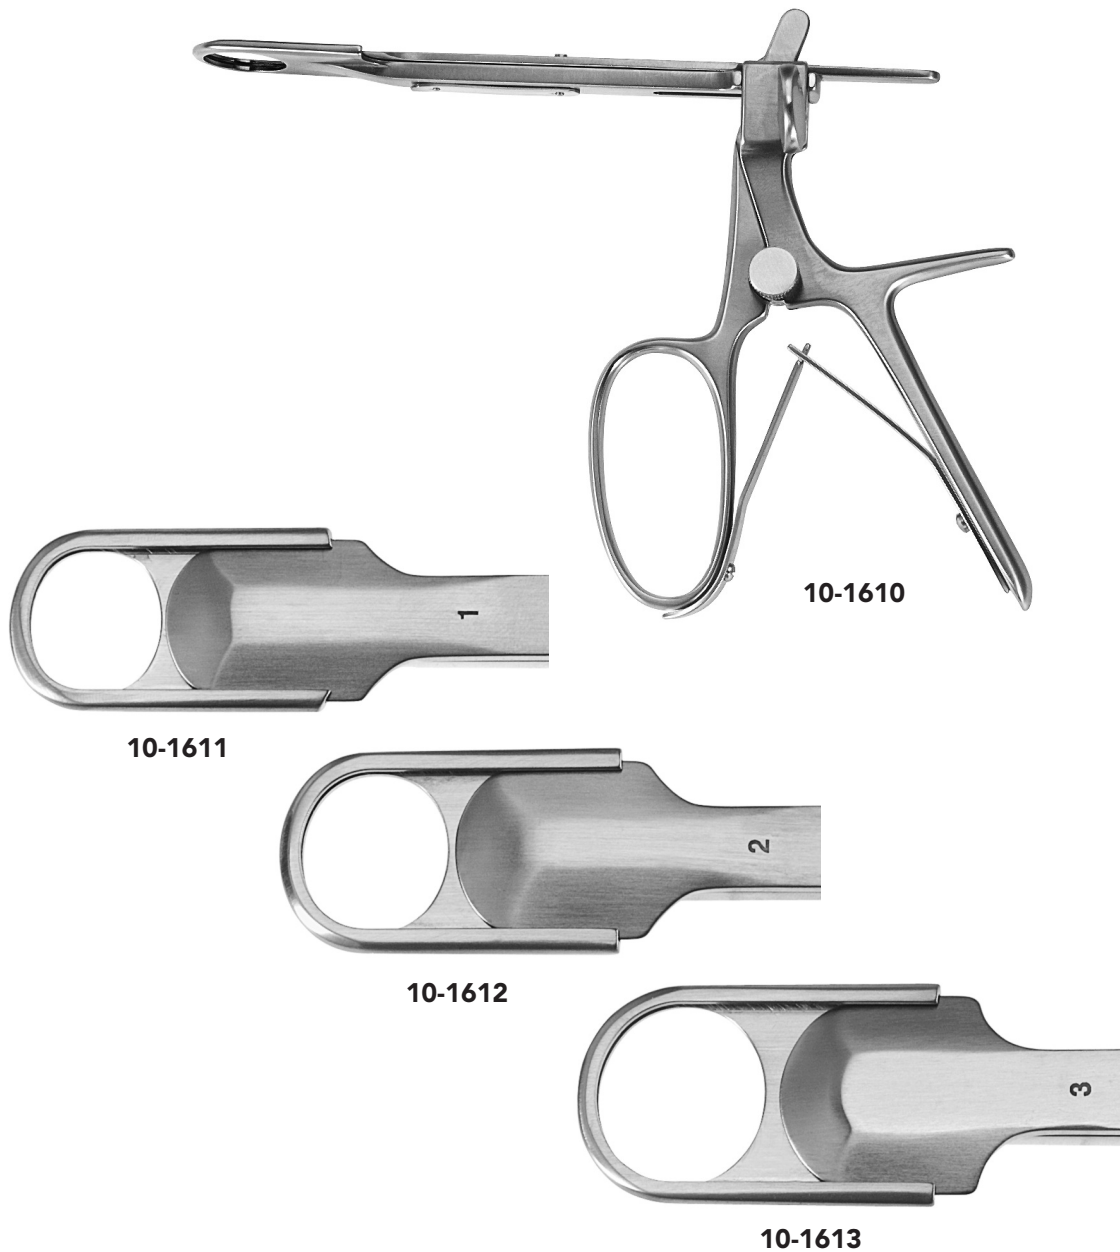

10-1610 SLUDER-BALLENGER, komplett mit drei Aufsätzen, Fig. 1,2 und 3
SLUDER-BALLENGER, with 3 blades fig. 1,2 and 3

10-1611 Aufsatz Fig. 1 / blades fig. 1

10-1612 Aufsatz Fig. 2 / blades fig. 2

10-1613 Aufsatz Fig. 3 / blades fig. 3

10-1614 Griff / handel