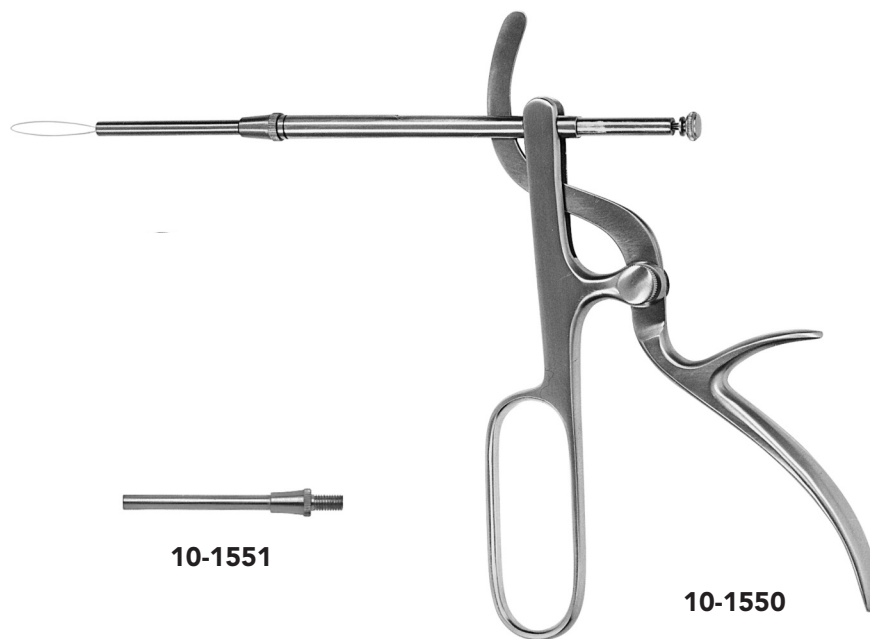

10-1520

10-1530

10-1520 EVE, glatt, 28 cm / *plain, 28 cm*

10-1530 EVE, mit Raste, 28 cm / *with ratchet, 28 cm*

10-1540

10-1540 BRÜNNING, 28 cm

10-1550 TYDING, mit 1 geraden Aufsatz / *with 1 straight tip*

10-1551 Gerader Aufsatz / *straight tip*

10-1735

11,5 cm

10-1835

11,5 cm

20-2735

10,0 cm

20-2835

10,0 cm

Schnürerdrähte für Tonsillenschnürer

Snare wires for Tonsil Snares

11,5 cm · 1 Dtzd. / 4¹/₂" · 1 Doz.

10-1735	0,35
10-1740	0,40
10-1745	0,45
10-1750	0,50
10-1755	0,55

11,5 cm · 100 Stück/Packung / 4¹/₂" · package of 100 pieces