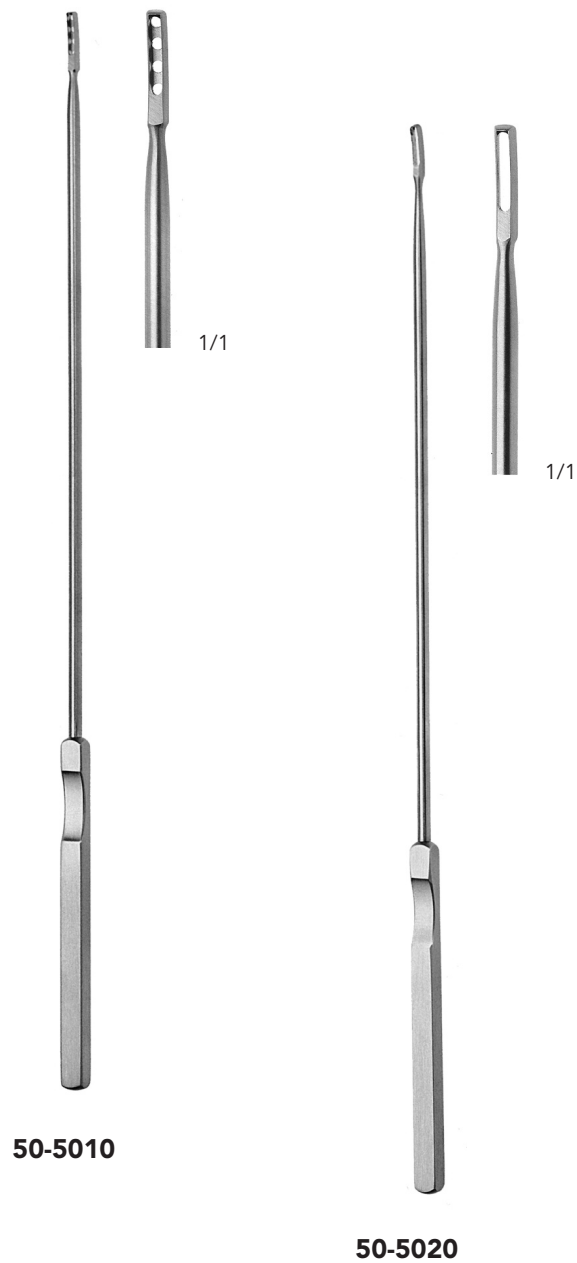

10-1520

10-1530

10-1520 EVE, glatt, 28 cm / *plain, 28 cm*

10-1530 EVE, mit Raste, 28 cm / *with ratchet, 28 cm*

10-1540

10-1540 BRÜNNING, 28 cm

10-1550 TYDING, mit 1 geraden Aufsatz / *with 1 straight tip*

30-3725 0,25 x 3"

30-3730 0,30 x 3"

7,5 cm · 100 Stück/Packung / 3" · package of 100 pieces

30-3820 0,20 x 3"

30-3825 0,25 x 3"

30-3830 0,30 x 3"

50-5010 KEVORKIAN Kürette mit Korb, fest
KEVORKIAN Biopsy Curette, with basket, rigid