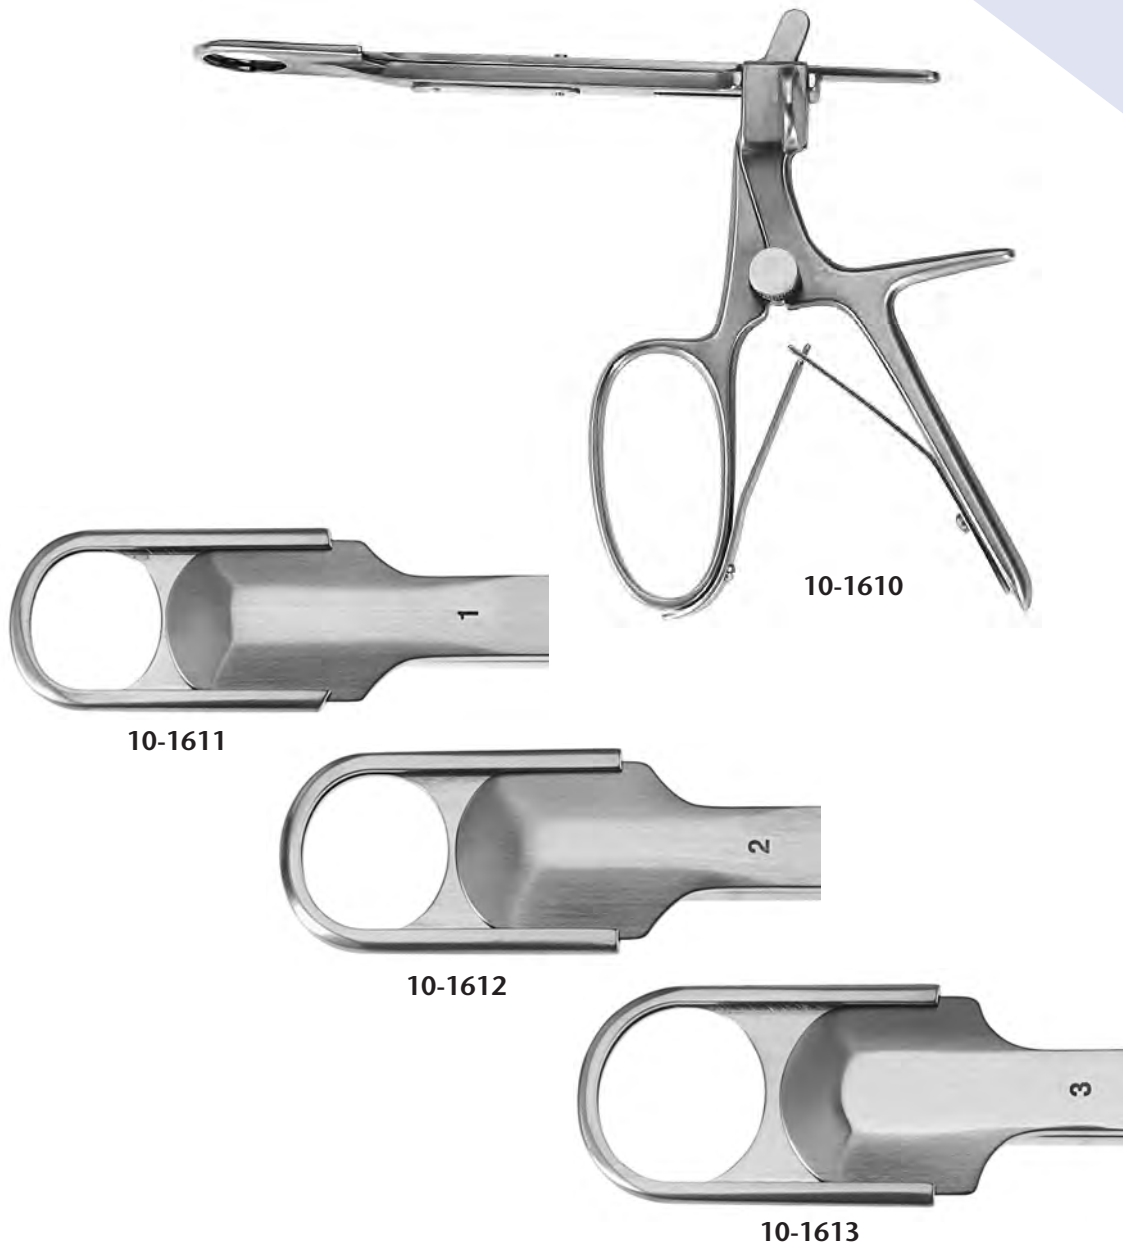

10-1610 SLUDER-BALLENGER, komplett mit drei Aufsätzen, Fig. 1,2 und 3
SLUDER-BALLENGER, with 3 blades fig. 1,2 and 3

10-1611 Aufsatz Fig. 1 / *blades fig. 1*

10-1612 Aufsatz Fig. 2 / *blades fig. 2*

10-1613 Aufsatz Fig. 3 / *blades fig. 3*

10-1614 Griff / *handel*