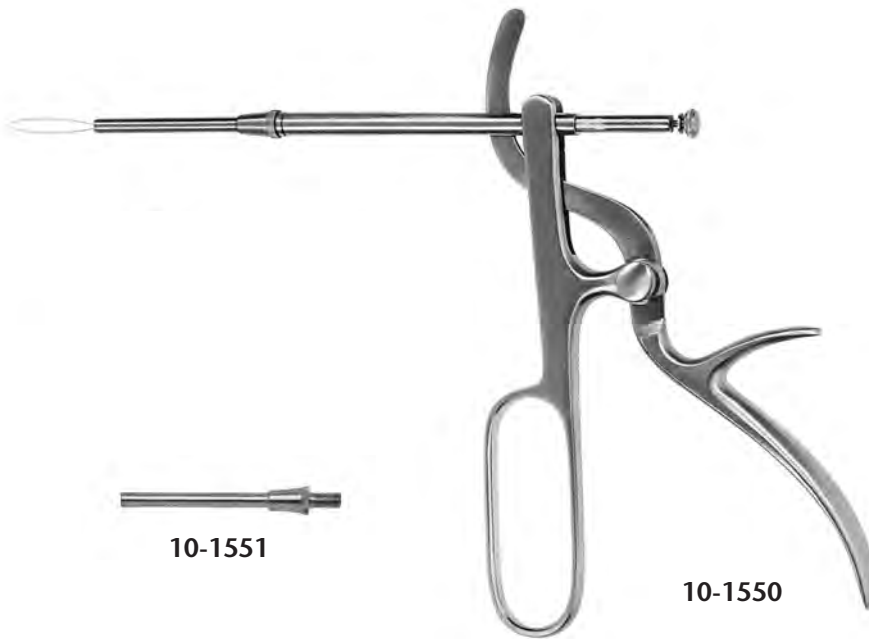

10-1520

10-1530

10-1520 EVE, glatt, 28 cm / plain, 28 cm

10-1530 EVE, mit Raste, 28 cm / with ratchet, 28 cm

10-1540

10-1590

10-1540 BRÜNNING, 28 cm

10-1590 RÖDER, 26,5 cm

- 10-1550** TYDING, mit 1 geraden Aufsatz / with 1 straight tip
10-1551 Gerader Aufsatz / straight tip
10-1570 SAGE, mit automatischer Sperre / with automatic ratchet

10-1735
11,5 cm

10-1835
11,5 cm

20-2735
10,0 cm