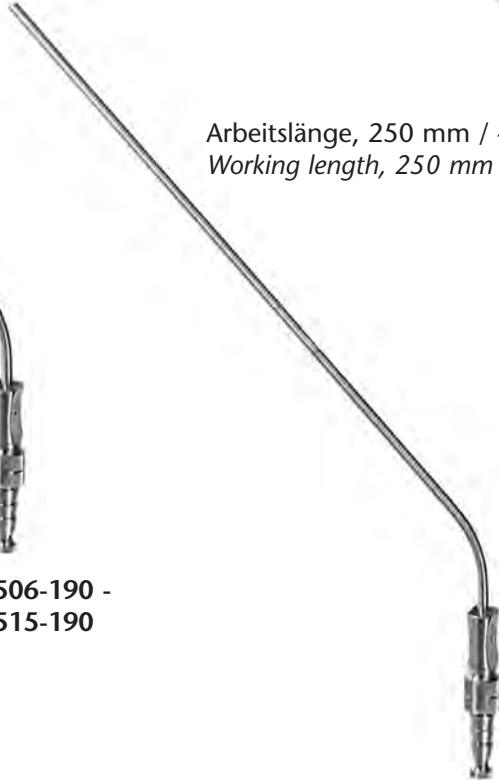

Arbeitslänge, 150 mm / 45°
Working length, 150 mm / 45°

60-4506-150 -
60-4515-150

Arbeitslänge, 190 mm / 45°
Working length, 190 mm / 45°

60-4506-190 -
60-4515-190

Arbeitslänge, 250 mm / 45°
Working length, 250 mm / 45°

60-4509-250 -
60-4015-250

Arbeitslänge 150 mm Arbeitslänge 190 mm Arbeitslänge 250 mm
Working length 150 mm Working length 190 mm Working length 250 mm

60-4506-150	60-4506-190	60-4506-250	FRAZIER Saugrohr 2.0 mm, gebogen, 6 French <i>FRAZIER suction tube 2.0 mm, curved, 6 french</i>
60-4507-150	60-4507-190	60-4507-250	FRAZIER Saugrohr 2.3 mm, gebogen, 7 French <i>FRAZIER suction tube 2.3 mm, curved, 7 french</i>
60-4508-150	60-4508-190	60-4508-250	FRAZIER Saugrohr 2.5 mm, gebogen, 8 French <i>FRAZIER suction tube 2.5 mm, curved, 8 french</i>
60-4509-150	60-4509-190	60-4509-250	FRAZIER Saugrohr 3.0 mm, gebogen, 9 French <i>FRAZIER suction tube 3.0 mm, curved, 9 french</i>
60-4510-150	60-4510-190	60-4510-250	FRAZIER Saugrohr 3.3 mm, gebogen, 10 French <i>FRAZIER suction tube 3.3 mm, curved, 10 french</i>
60-4511-150	60-4511-190	60-4511-250	FRAZIER Saugrohr 3.5 mm, gebogen, 11 French <i>FRAZIER suction tube 3.5 mm, curved, 11 french</i>
60-4512-150	60-4512-190	60-4512-250	FRAZIER Saugrohr 4.0 mm, gebogen, 12 French <i>FRAZIER suction tube 4.0 mm, curved, 12 french</i>
60-4515-150	60-4515-190	60-4515-250	FRAZIER Saugrohr 5.0 mm, gebogen, 15 French <i>FRAZIER suction tube 5.0 mm, curved, 15 french</i>